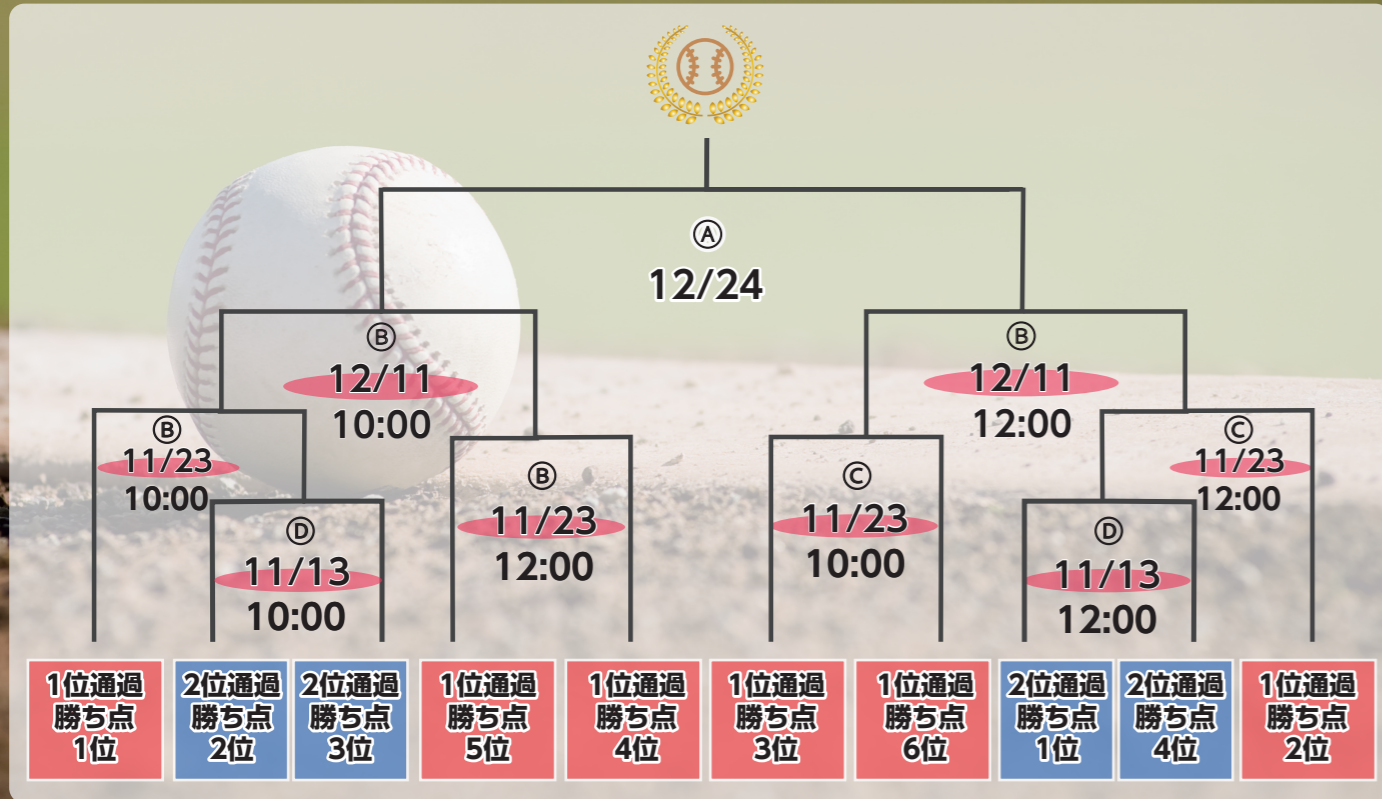

使用球場

- ① ほっともっとフィールド神戸 ② 山添村総合スポーツセンター
- ③ ミキハウス上野スタジアム ④ G7 STADIUM KOBE (神戸総合運動公園サブ球場)
- ⑤ 小野市浄谷野球場 (予備日)

試合日程

1回戦	準々決勝	準決勝	決勝
⑤ 11月13日 (日)	② 11月23日 (水・祝) ③ 11月23日 (水・祝)	② 12月11日 (日)	① 12月24日 (土)
予備日	②・⑤ 11月19日 (土) ②・⑤ 11月27日 (日)	② 12月17日 (土) ② 12月18日 (日)	

令和3年 出場チーム

- | | | |
|-----------------|------------|------------------|
| レッドスターベースボールクラブ | 金岡ボーイズ | 住吉ボーイズ |
| 尼崎ボーイズ | 紀州ボーイズ | KBAスリースターズ |
| 生駒ボーイズ | 紀州レンジャーズ | ニュー・ヤンキース |
| 大阪交野リトルシニア | 北大阪ボーイズ | 東大阪北ボーイズ |
| 大阪中央リトルシニア | 京都丹後リトルシニア | 兵庫伊丹ヤング |
| 小野ボーイズ | 京都ポニー球団 | 兵庫神戸ポニーベースボールクラブ |
| 香芝ボーイズ | 播磨ボーイズ | 福井クラブ |
| 三洲ボーイズ | 神戸西リトルシニア | 松原ボーイズ |

計24チーム

球場：山添村総合スポーツセンター

グループ A	RSBBC	京都ポニー球団	大阪交野リトルシニア	播磨ボーイズ
RSBBC		10月22日	10月29日	10月30日
京都ポニー球団	10月22日		10月30日	10月29日
大阪交野リトルシニア	10月29日	10月30日		10月22日
播磨ボーイズ	10月30日	10月29日	10月22日	

球場：小野市浄谷野球場

グループ B	小野ボーイズ	大阪中央リトルシニア	生駒ボーイズ	神戸ポニー
小野ボーイズ		10月22日	10月29日	10月30日
大阪中央リトルシニア	10月22日		10月30日	10月29日
生駒ボーイズ	10月29日	10月30日		10月22日
神戸ポニー	10月30日	10月29日	10月22日	